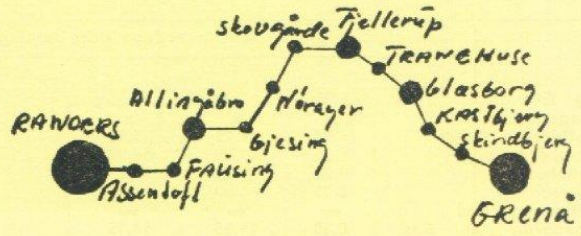

Køreplan

for

Grenaa—Fjellerup—Randers

Gyldig fra 27. maj 1979

Afgang
perron 3

Rute
7

Randers - Fjellerup - Grenaa

Niels Outsens, Tøjstrupvej 33, Allingåbro, tlf. (06) 48 17 18 og 48 17 34 Tlf. Randers (06) 42 37 77 Tlf. Grenaa (06) 32 01 33